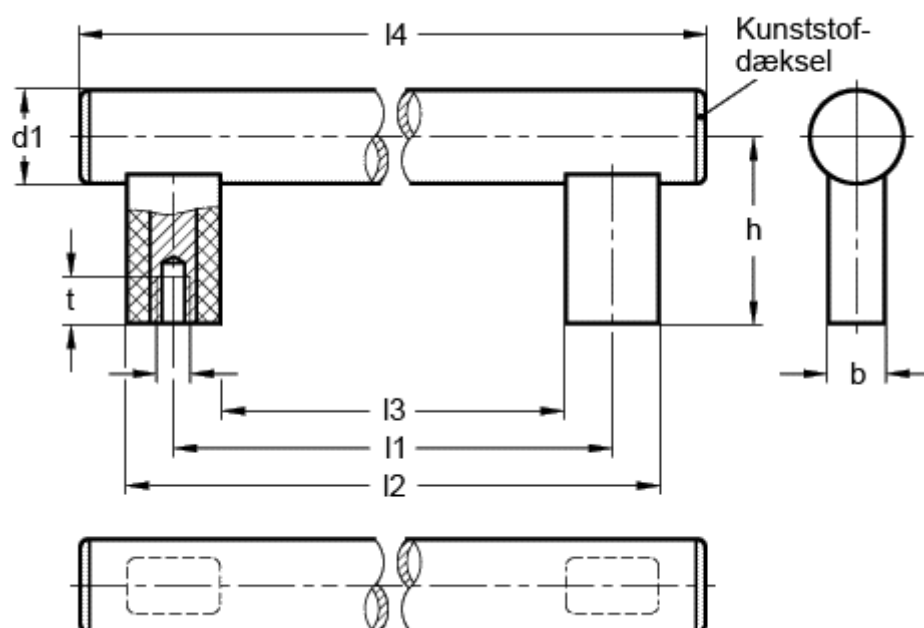

Varenummer: 2011422501

Beskrivelse: E+G Rørgreb GN 666-30-M6-250-NG

Mål

b = 18

t min = 15

d1 = 30

d2 = M6

h = 60

l1 = 250

l2 = 280

l3 = 220

l4 = 315